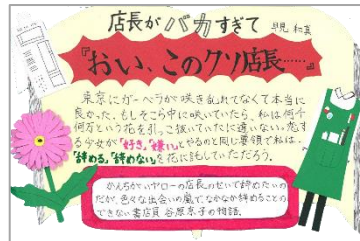

### 書店に置いてあるやつだ!

毎年ステキな作品がたくさん応募されています。自分の好きな本をぜひ紹介してください。詳しくは、図書館に置いてあるチラシまたはホームページをご覧ください。

たくさんの応募

おまちしています!

2020 年度

『店長がバカすぎて』

早見 和真/著

※米子市立図書館にある本のみ応募の対象となりますのでご注意ください